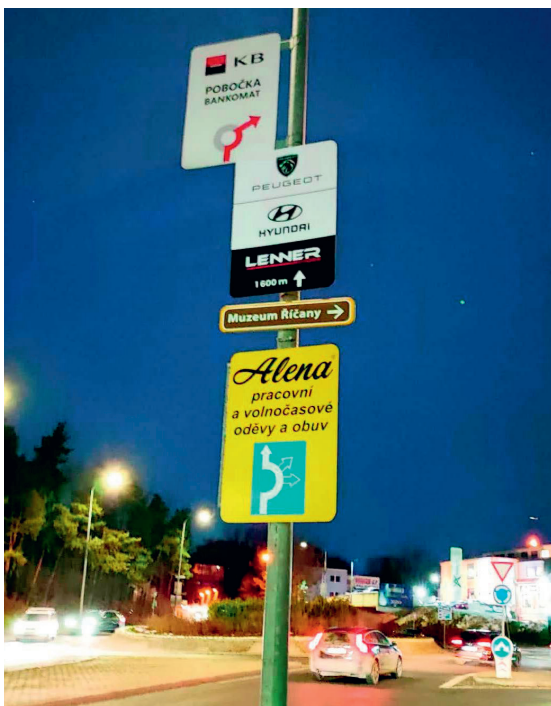

Ceník reklamy na sloupech VO

PRONÁJEM

Druh reklamy	Cena /měsíc
FLEX (oboustranný 80 x 120 cm)	1 500 Kč
FLEX (jednostranný 80 x 120 cm)	1 000 Kč
FLEX malý (67 x 90 cm)	600 Kč
OUTBANNER (50 x 200 cm oboustranný)	1 300 Kč
ŠIPKA	500 Kč
PATKA (oboustranná)	650 Kč
PATKA krátkodobá (jednostranná)	10 Kč/ks/den

JEDNORÁZOVÉ POPLATKY

1. montáž	1 000 Kč
výměna motivu	800 Kč
odstranění reklamy	600 Kč
nástřik patky	INDIVIDUÁLNĚ
výroba desek	INDIVIDUÁLNĚ
pronájem plošiny	DLE ROZSAHU ZAKÁZKY

SLEVY

10 sloupů a více	INDIVIDUÁLNĚ

Všechny ceny jsou uvedeny bez 21 % DPH. Kromě venkovních navigací můžete umístit svoji reklamu také do věstníku **Říčanský kurýr**. Více informací na www.maks-ricany.cz.