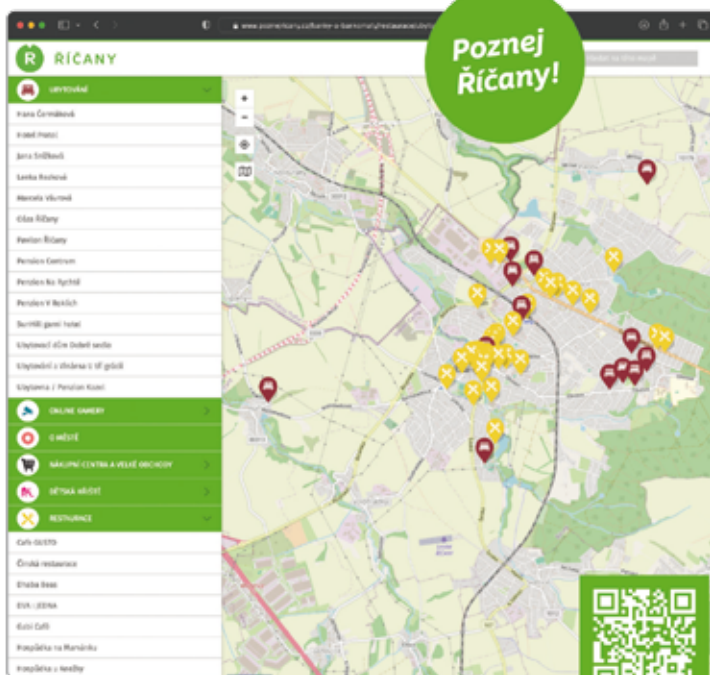

ELON ELON
for men CLASSIC FASHION

ŘÍČANY V MOBILU

- › Praktické informace
- › Zpoždění MHD
- › Focení závod
- › Kontakty
- › Úřední deska
- › Doprava a kolony
- › Akce v Říčanech
- › Veřejné zakázky

ŘEKNI ŘÍČANY

WWW.RICANY.CZ

ŘÍČANY

POZNEJ ŘÍČANY!

INTERAKTIVNÍ MAPA MĚSTA

- Banky a bankomaty
 - Lékárny
 - Zdravotnická a sociální zařízení
 - Restaurace
 - Ubytování
 - Úřady a instituce
 - Sportoviště a dětská hřiště
 - Nákupní centra a velké obchody
- ... a mnoho dalších užitečných informací

ŘÍČANY

MAXS+RICANY.CZ

poznejricany.cz